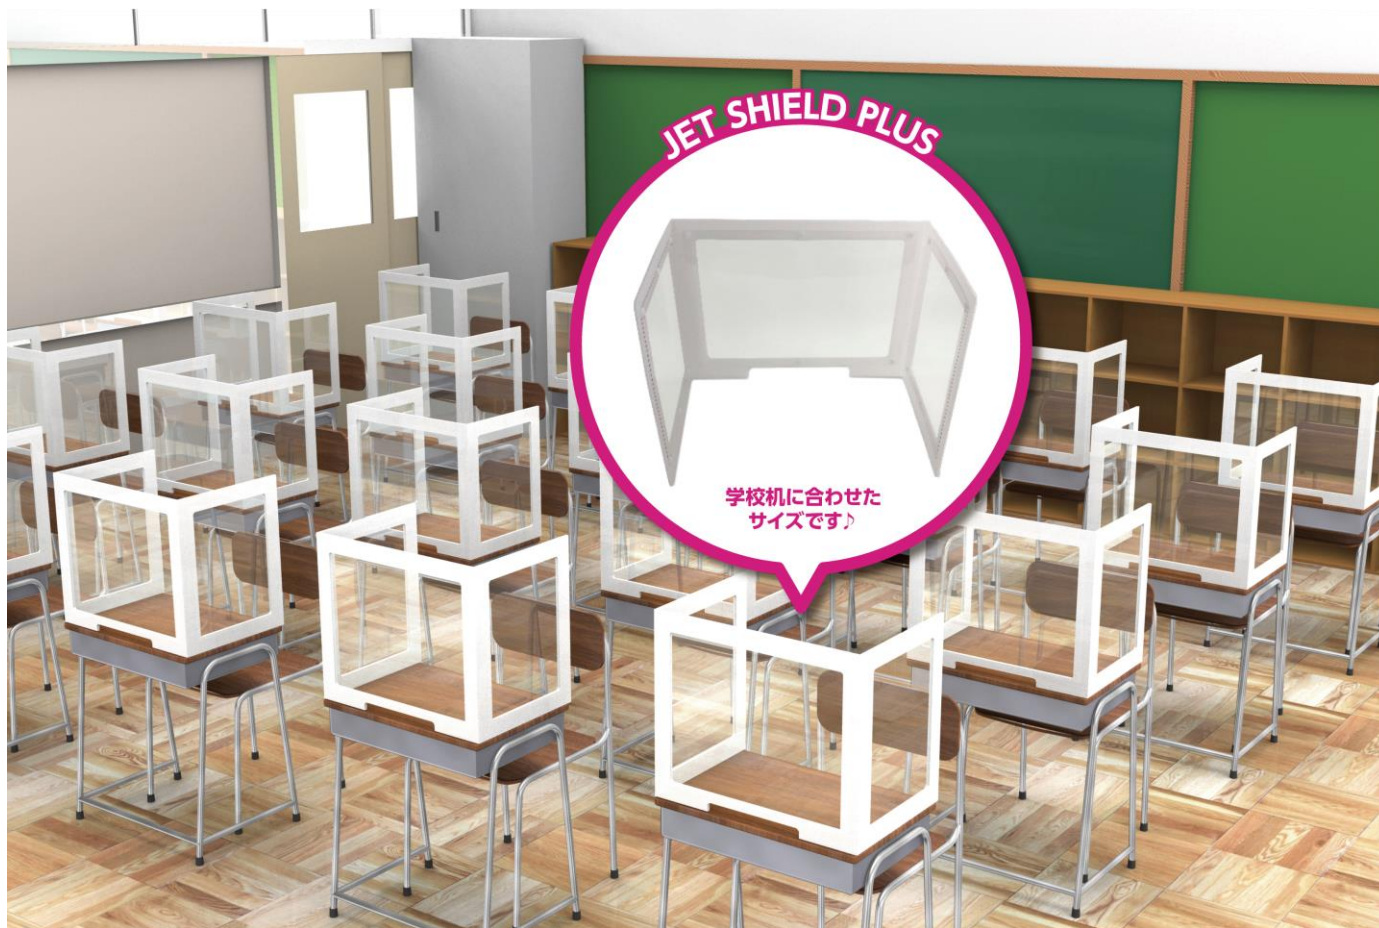

■ 学校編

想定配置・机16台、椅子16脚

・ JETSHELD LIGHT : 単価2,950 × 16 = ￥47,200

合計 : ￥47,200

※税別・配送料別途

※最終発注数はカタログ参照してください。

JET SHIELD LIGHT (ジェットシールドライト)

重量500gと軽量
アクリルの様に割れる心配が無いので安全
アルコール消毒・水拭きOK!

サイズ : W620×D400×500mm
※オーダーメイド可

職員室の机に合わせて、オリジナルでの製作も可能です！