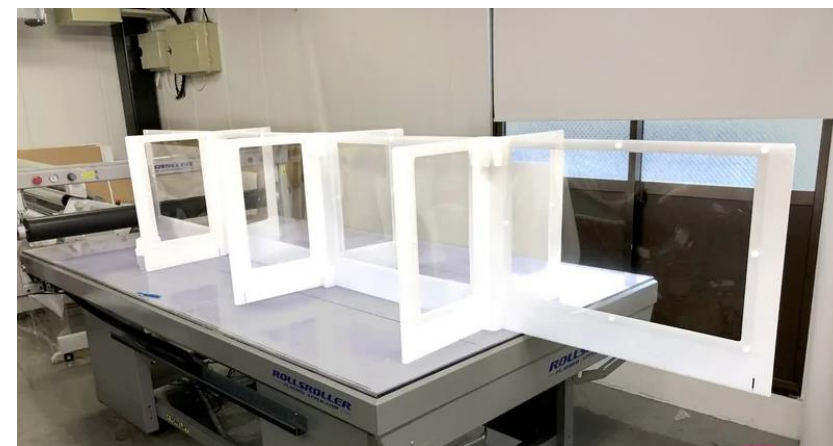

■ 学校編

想定配置・机16台、椅子16脚

・ JETSHELD LIGHT : 単価2,950 × 16 = ￥47,200

合計 : ￥47,200

※税別・配送料別途

※最終発注数はカタログ参照してください。

JET SHIELD LIGHT (ジェットシールドライト)

重量500gと軽量
アクリルの様に割れる心配が無いので安全
アルコール消毒・水拭きOK!

サイズ : W620×D400×500mm
※オーダーメイド可

職員室の机に合わせて、オリジナルでの製作も可能です！